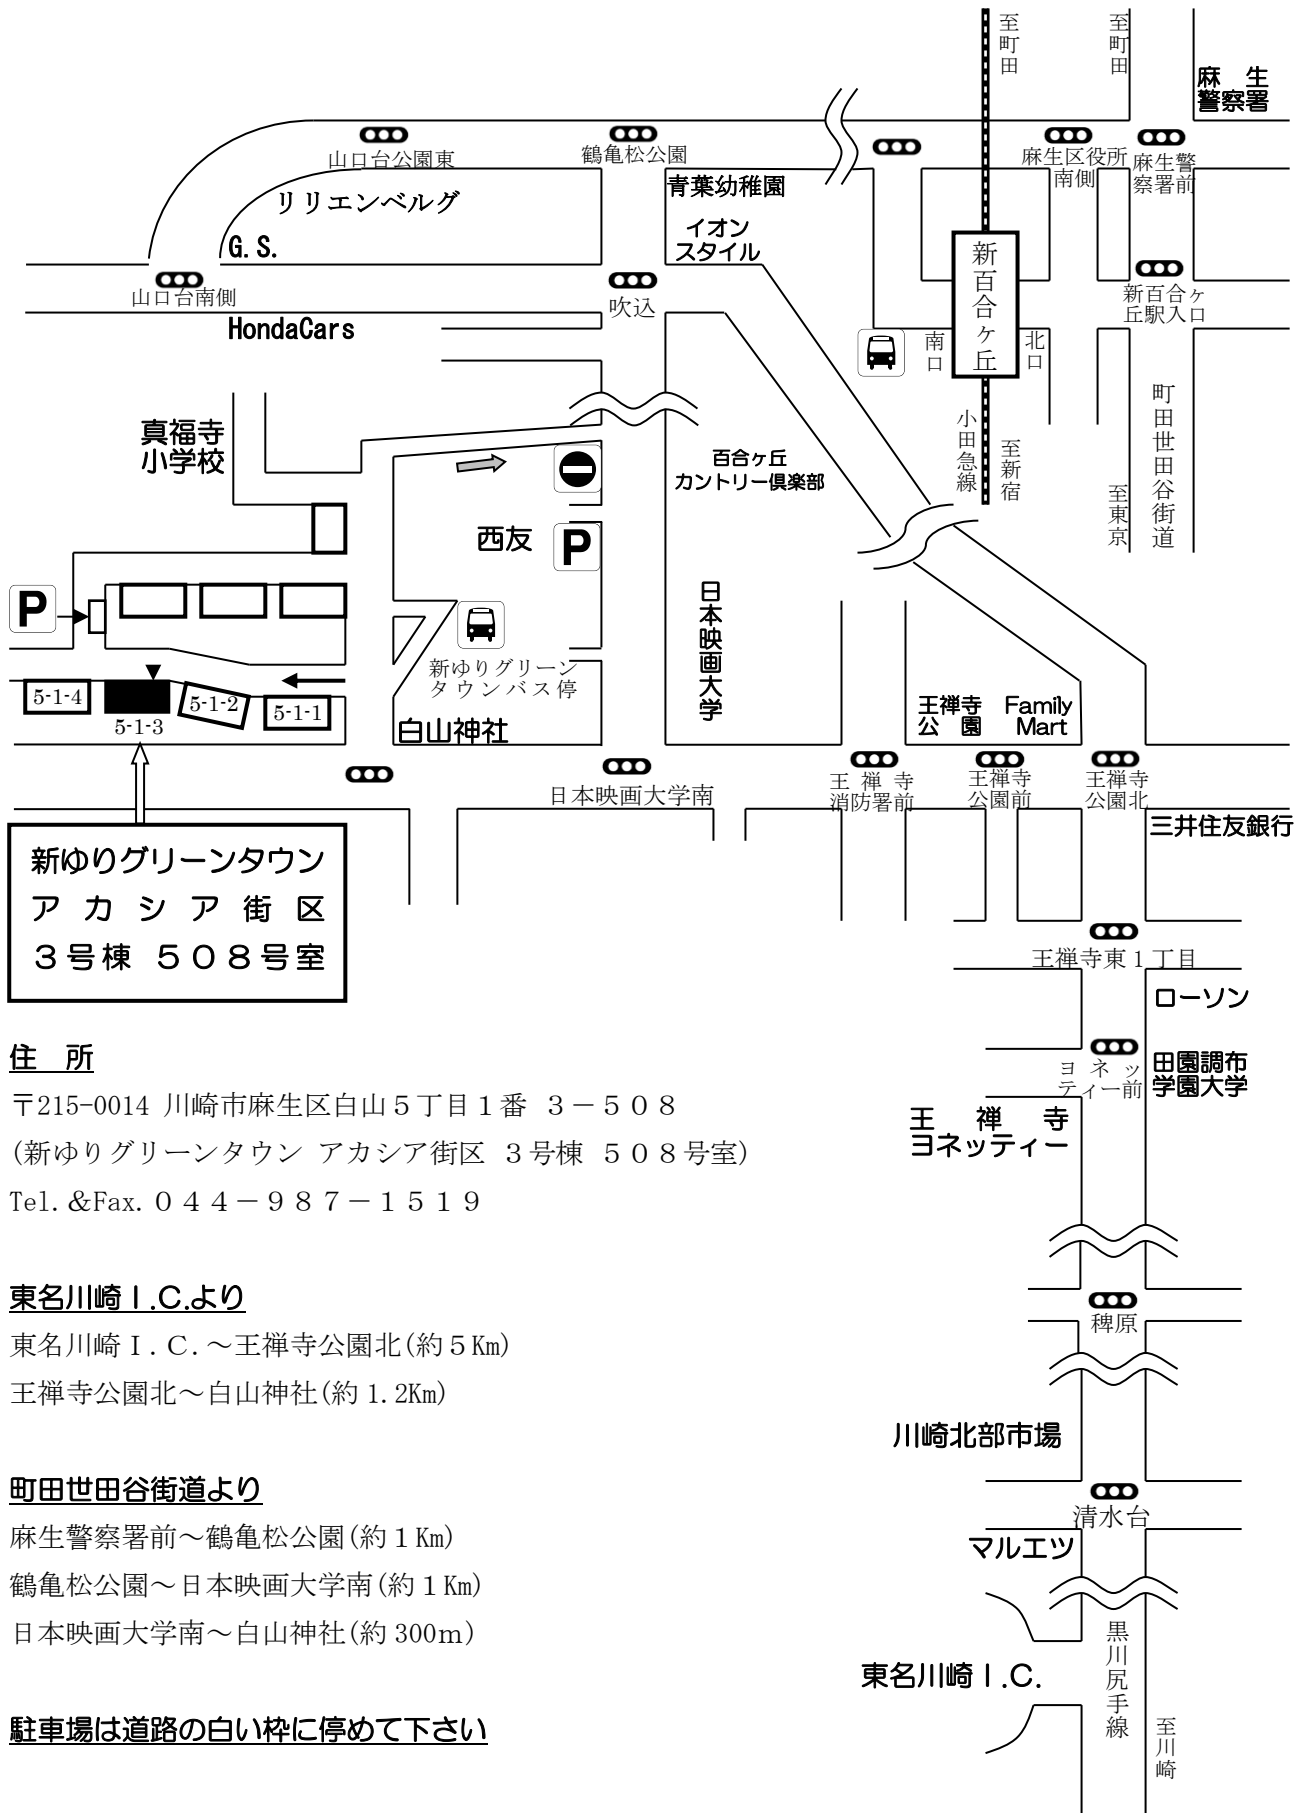

岡村考二「新百合ヶ丘教室」道路ルートマップ

住所

〒215-0014 川崎市麻生区白山5丁目1番 3-508
 (新ゆりグリーンタウン アカシア街区 3号棟 508号室)
 Tel. & Fax. 044-987-1519

東名川崎 I.C.より

東名川崎 I.C. ~ 王禅寺公園北 (約 5 Km)
 王禅寺公園北 ~ 白山神社 (約 1.2 Km)

町田世田谷街道より

麻生警察署前 ~ 鶴亀松公園 (約 1 Km)
 鶴亀松公園 ~ 日本映画大学南 (約 1 Km)
 日本映画大学南 ~ 白山神社 (約 300m)

駐車場は道路の白い枠に停めて下さい